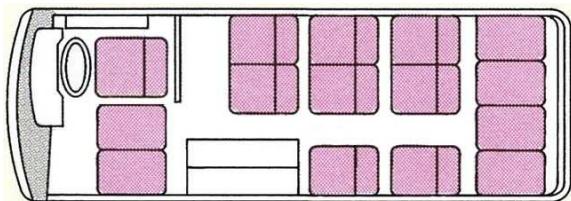

White canvas 13

TOYOTA HIACE 13

■ 13人乗り（正座席13）

お得な料金でご利用いただけます！

高速道路車種区分 中型車

設備内容

●積込式冷蔵庫 ●液晶テレビ ●DVDデッキ

■ 全長 5.38 m 全幅 1.88 m 全高 2.28 m